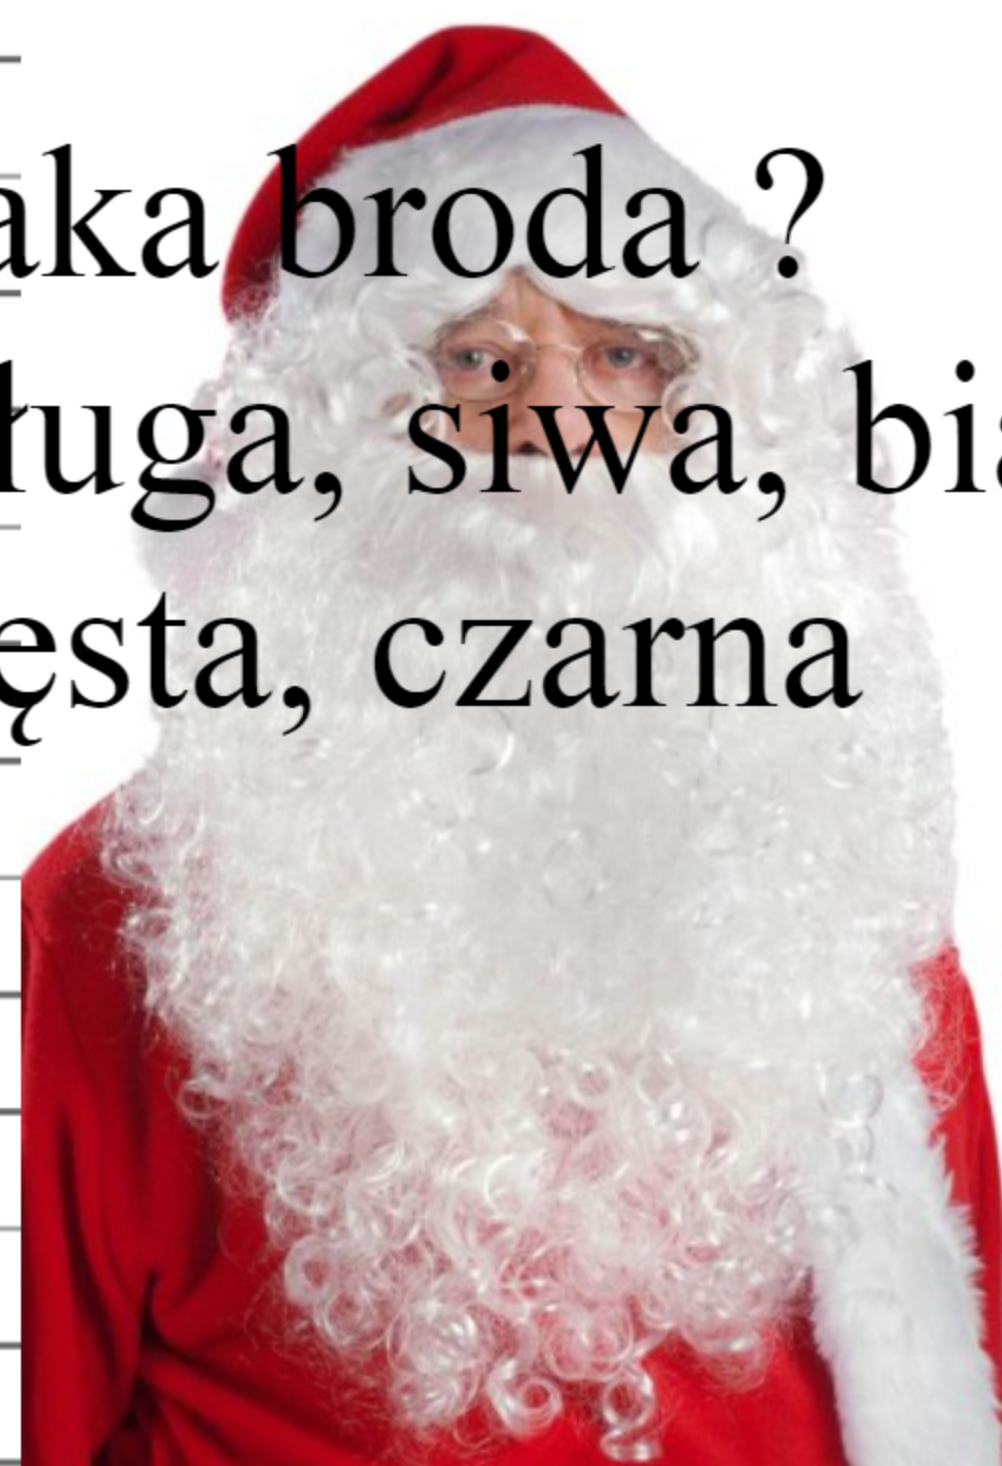

Opisujemy wygląd Świętego Mikołaja.

Podkreśl określenia opisujące wygląd Świętego Mikołaja.

Jaka broda ?
długa, siwa, biała,
gęsta, czarna

Jaki płaszcz ?
ciepły, długi, zielony,
czerwony, lamowany

Jaka czapka ?
czerwona, szara,
wielka, kolorowa

Jakie rękawice ?
zielone, wełniane,
grube, wzorzyste

Jaki worek ?
pusty, wielki,
wypchany, mały

Uzupełnij zdania opisujące postać Świętego Mikołaja.

Ma

brodę.

Jest ubrany w

plaszcz.

Na głowie nosi

czapkę.

Na plecach dźwiga

worek.

Dokument został wygenerowany na stronie

EduZabawy.com

Zapraszamy do kolejnych odwiedzin po więcej darmowych materiałów