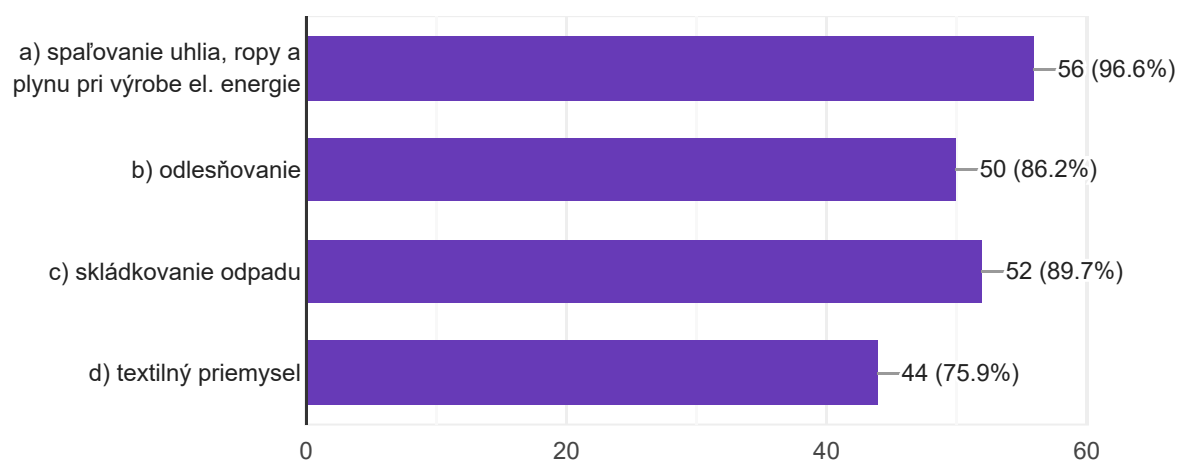

4. Čo podľa Teba patrí medzi hlavné zdroje skleníkových plynov ľudskej činnosti? (Môžeš označiť aj viacero odpovedí.)

58 responses