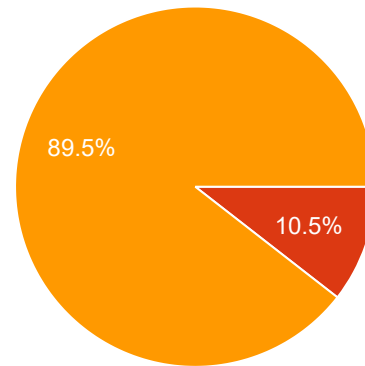

2. Ako často cez týždeň cestuješ dopravnými prostriedkami?

58 responses

3. Čím je vyvolané globálne otepľovanie?

58 responses

- a) podmorským zemetrasením
- b) zvyšovaním koncentrácie skleníkových plynov v dôsledku nepriaznivej ľudskej činnosti
- c) lavínami či zosuvmi pôdy

4. Čo podľa Teba patrí medzi hlavné zdroje skleníkových plynov ľudskej činnosti? (Môžeš označiť aj viacero odpovedí.)

58 responses

5. Čo podľa teba nie je dôsledkom globálneho otepľovania?

57 responses

- a) otepľovanie oceánov
- b) dvíhanie hladiny oceánov a morí
- c) znižovanie množstva CO2