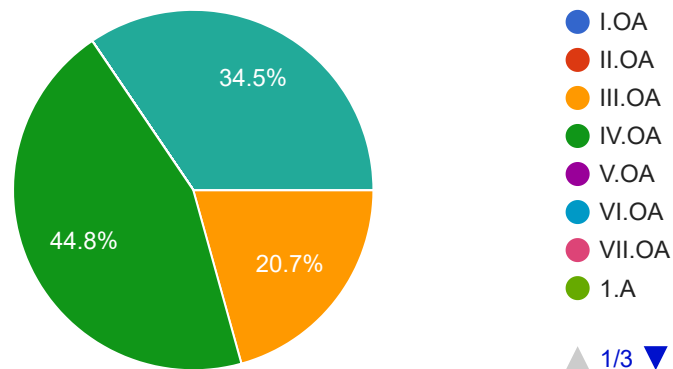

Uhlíková stopa - vzdelávacia aktivita

58 responses

[Publish analytics](#)

Ktorú triedu navštevuješ?

58 responses

▲ 1/3 ▼

1. Stretla/stretol si sa už s pojmom uhlíková stopa pred touto aktivitou?

58 responses

2. Ako často cez týždeň cestuješ dopravnými prostriedkami?

58 responses

3. Čím je vyvolané globálne otepľovanie?

58 responses

- a) podmorským zemetrasením
- b) zvyšovaním koncentrácie skleníkových plynov v dôsledku nepriaznivej ľudskej činnosti
- c) lavínami či zosuvmi pôdy