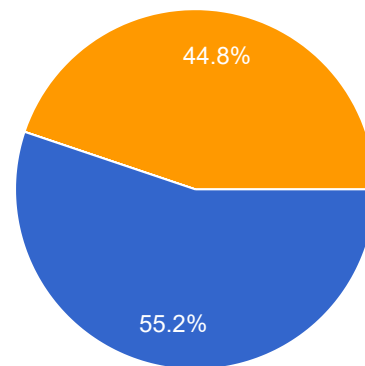

6. Zohľadňuješ pri kúpe nového oblečenie aj to, kde a akým spôsobom bolo vyrobené?

58 responses

- a) Áno, snažím sa.
- b) Nie, vôbec ma to nezaujíma.
- c) Nie, ale som ochotná/ý zmeniť to, ak tým prispem k obmedzeniu svojej uhlíkovej stopy.